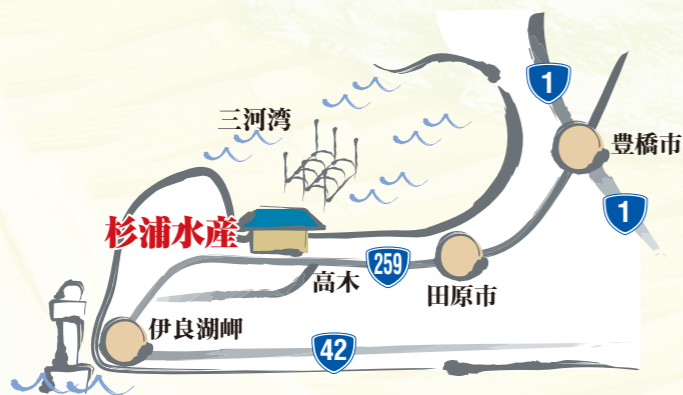

乾海苔一筋

商品のご案内

自然の風味と磯の香り

海苔

海苔の店

(株) 杉浦水産

〒441-3612

愛知県田原市高木町脇荒古4の1

TEL.0531-32-0255

FAX.0531-32-3500

U R L <http://sugiurasuisan.com>

E-mail info@sugiurasuisan.com

海苔の店

(株) 杉浦水産